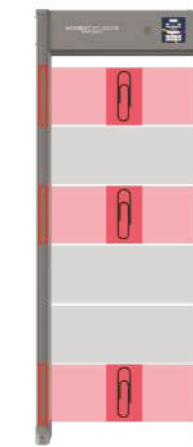

ПРИМЕР ИНДИКАЦИИ

Кол-во зон обнаружения: 6

6 зон

Индикация красного цвета – тревога, отображает детектирование металлодержателя предмета, соответствующего установленной программе и параметрам чувствительности прибора

Кол-во зон обнаружения: 6/12/18

6 зон

12 зон

18 зон