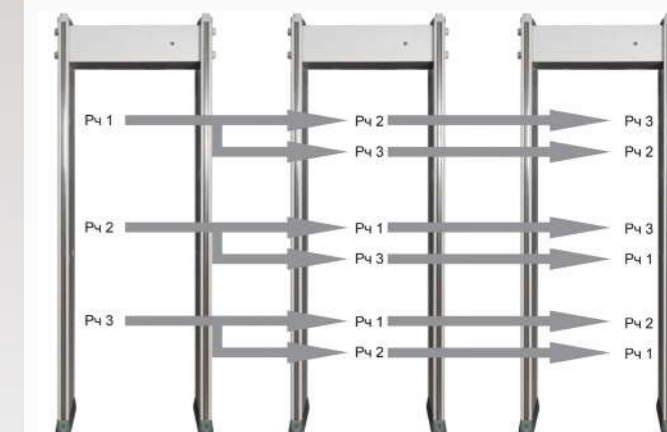

Арочный металлодетектор БЛОКПОСТ ИМПУЛЬС 11/22/33

Кол-во зон обнаружения: 11/22/33
Световая индикация 6 зон детектирования должна указывать местонахождение обнаруженного одного объекта или одновременно нескольких объектов не менее 3.
Световая индикация 33 зон детектирования должна указывать местонахождение обнаруженного одного объекта или одновременно нескольких объектов не менее 3.

Серия ИМПУЛЬС обладает высокой помехоустойчивостью и беспроводной синхронизацией с другими металлодетекторами при параллельной эксплуатации до 50 моделей в один ряд на расстоянии от 10 см друг от друга. Наличие «сухих контактов» на блоке управления позволяет подключать стороннее оборудование к металлодетектору, например, турникеты или автоматические двери. При срабатывании тревоги устройство доступа автоматически перекрывает проход до последующего более детального досмотра.

Многозонный металлодетектор имеет возможность точно определить местонахождение одного или нескольких металлических предметов на теле человека, благодаря чему сократит время досмотра и увеличит пропускную способность металлодетектора.