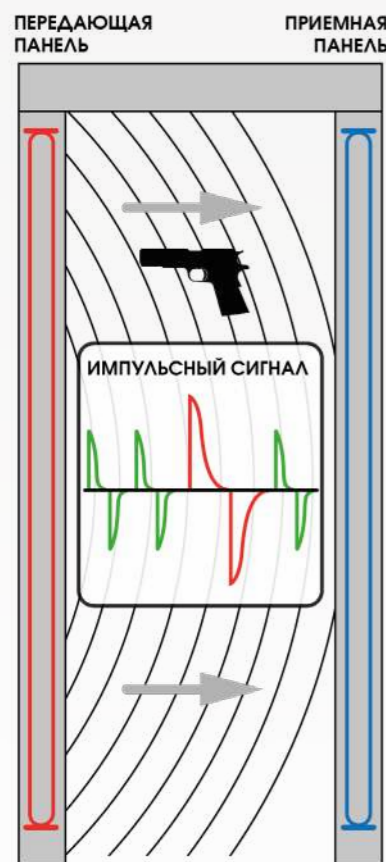

СХЕМА ИМПУЛЬСНОЙ ТЕХНОЛОГИИ