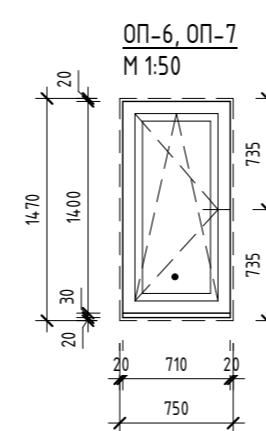

Ведомость проемов

Поз.	Размер проема	Кол.
01	1080 x 2050 (h)	1
02	880 x 2050 (h)	1
03	880 x 2050 (h)	1
04	880 x 2050 (h)	1
05	880 x 2050 (h)	1

Ведомость дверей

Поз.	Ширина	Высота	Открывание	Кол.	Замок	Описание
01	1060	2040	Левое	1	Входной	Дверь входная
02	860	2040	Правое	1	без замка	Дверь межкомнатная из эко шпона «Порта-50 4AF» Nord Skyline глухая
03	860	2040	Правое	1	WC	Дверь межкомнатная из эко шпона «Порта-50 4AF» Nord Skyline глухая
04	860	2040	Правое	1	цилиндр	Дверь межкомнатная из эко шпона «Порта-50 4AF» Nord Skyline глухая
05	860	2040	Правое	1	цилиндр	Дверь межкомнатная из эко шпона «Порта-50 4AF» Nord Skyline глухая

Примечания:

- Двери показаны условно;
- Размеры даны по строительному проему;
- Фасад двери показан со стороны открывания;
- Смотреть совместно с монтажным и маркировочным планами;

Спецификация окон (1 : 50)

Ведомость оконных проемов

Марка	Высота	Ширина	Отм. низа	Отм. верха
ОП-1	2370	1500	+0,000	+2,370
ОП-2	2370	750	+0,000	+2,370
ОП-3	2370	750	+0,000	+2,370
ОП-4	2370	750	+0,000	+2,370
ОП-5	2370	750	+0,000	+2,370
ОП-6	1470	750	+0,900	+2,370
ОП-7	1470	750	+0,900	+2,370