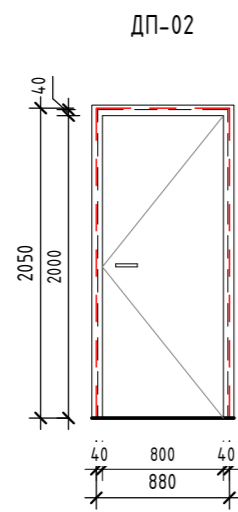

Спецификация дверей (1 : 50)

Примечания:
1. Входная;
2. Левое открывание.

Примечания:
1. Правое открывание;
2. Глухая;
3. Дверь межкомнатная из эко шпона «Порта-50 4AF» Nord Skyline;
4. Наличник с двух сторон;
5. Фурнитура без зарезки под цилиндр.

Ведомость проемов

Поз.	Размер проема	Кол.
01	1080 x 2050 (h)	1
02	880 x 2050 (h)	1
03	880 x 2050 (h)	1
04	880 x 2050 (h)	1
05	880 x 2050 (h)	1

Ведомость дверей

Поз.	Ширина	Высота	Открывание	Кол.	Замок	Описание
01	1060	2040	Левое	1	Входной	Дверь входная
02	860	2040	Правое	1	без замка	Дверь межкомнатная из эко шпона «Порта-50 4AF» Nord Skyline глухая
03	860	2040	Правое	1	WC	Дверь межкомнатная из эко шпона «Порта-50 4AF» Nord Skyline глухая
04	860	2040	Правое	1	цилиндр	Дверь межкомнатная из эко шпона «Порта-50 4AF» Nord Skyline глухая
05	860	2040	Правое	1	цилиндр	Дверь межкомнатная из эко шпона «Порта-50 4AF» Nord Skyline глухая

Примечания:

- Двери показаны условно;
- Размеры даны по строительному проему;
- Фасад двери показан со стороны открывания;
- Смотреть совместно с монтажным и маркировочным планами;

Спецификация окон (1 : 50)

Ведомость оконных проемов

Марка	Высота	Ширина	Отм. низа	Отм. верха
ОП-1	2370	1500	+0,000	+2,370
ОП-2	2370	750	+0,000	+2,370
ОП-3	2370	750	+0,000	+2,370
ОП-4	2370	750	+0,000	+2,370
ОП-5	2370	750	+0,000	+2,370
ОП-6	1470	750	+0,900	+2,370
ОП-7	1470	750	+0,900	+2,370