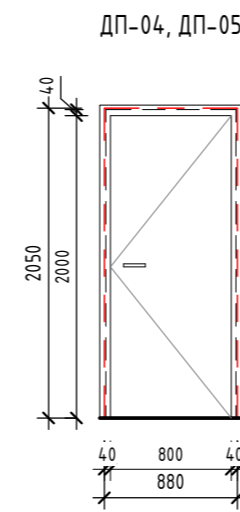

Примечания:
1. Правое открывание;
2. Глухая;
3. Дверь межкомнатная из эко шпона «Порта-50 4AF» Nord Skyline;
4. Наличник с двух сторон;
5. Фурнитура под цилиндр.

Ведомость проемов

Поз.	Размер проема	Кол.
01	1080 x 2050 (h)	1
02	880 x 2050 (h)	1
03	880 x 2050 (h)	1
04	880 x 2050 (h)	1
05	880 x 2050 (h)	1

Ведомость дверей

Поз.	Ширина	Высота	Открывание	Кол.	Замок	Описание
01	1060	2040	Левое	1	Входной	Дверь входная
02	860	2040	Правое	1	без замка	Дверь межкомнатная из эко шпона «Порта-50 4AF» Nord Skyline глухая
03	860	2040	Правое	1	WC	Дверь межкомнатная из эко шпона «Порта-50 4AF» Nord Skyline глухая
04	860	2040	Правое	1	цилиндр	Дверь межкомнатная из эко шпона «Порта-50 4AF» Nord Skyline глухая
05	860	2040	Правое	1	цилиндр	Дверь межкомнатная из эко шпона «Порта-50 4AF» Nord Skyline глухая

Примечания:

1. Двери показаны условно;
2. Размеры даны по строительному проему;
3. Фасад двери показан со стороны открывания;
4. Смотреть совместно с монтажным и маркировочным планами;