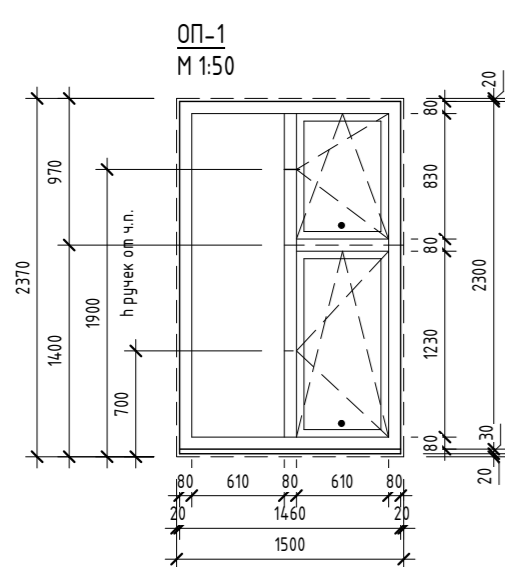

Ведомость проемов

Поз.	Размер проема	Кол.
01	1080 x 2050 (h)	1
02	880 x 2050 (h)	1
03	880 x 2050 (h)	1
04	880 x 2050 (h)	1
05	880 x 2050 (h)	1

Ведомость дверей

Поз.	Ширина	Высота	Открывание	Кол.	Замок	Описание
01	1060	2040	Левое	1	Входной	Дверь входная
02	860	2040	Правое	1	без замка	Дверь межкомнатная из эко шпона «Порта-50 4AF» Nord Skyline глухая
03	860	2040	Правое	1	WC	Дверь межкомнатная из эко шпона «Порта-50 4AF» Nord Skyline глухая
04	860	2040	Правое	1	цилиндр	Дверь межкомнатная из эко шпона «Порта-50 4AF» Nord Skyline глухая
05	860	2040	Правое	1	цилиндр	Дверь межкомнатная из эко шпона «Порта-50 4AF» Nord Skyline глухая

Примечания:

- Двери показаны условно;
- Размеры даны по строительному проему;
- Фасад двери показан со стороны открывания;
- Смотреть совместно с монтажным и маркировочным планами;

Спецификация окон (1 : 50)

Ведомость оконных проемов

Марка	Высота	Ширина	Отм. низа	Отм. верха
ОП-1	2370	1500	+0,000	+2,370
ОП-2	2370	750	+0,000	+2,370
ОП-3	2370	750	+0,000	+2,370
ОП-4	2370	750	+0,000	+2,370
ОП-5	2370	750	+0,000	+2,370
ОП-6	1470	750	+0,900	+2,370
ОП-7	1470	750	+0,900	+2,370