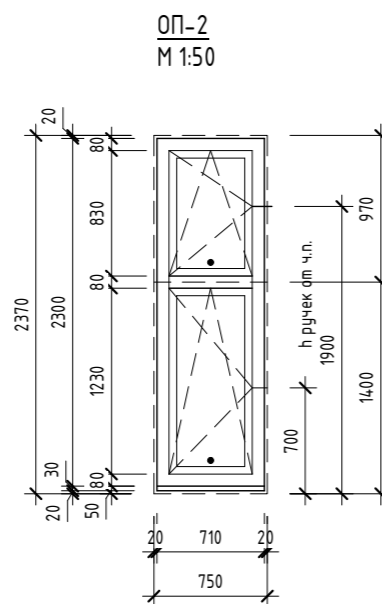

Спецификация дверей (1 : 50)

Примечания:
1. Входная;
2. Левое открывание.

Примечания:
1. Правое открывание;
2. Глухая;
3. Дверь межкомнатная из эко шпона «Порта-50 4AF» Nord Skyline;
4. Наличник с двух сторон;
5. Фурнитура без зарезки под цилиндр.

Ведомость проемов

Поз.	Размер проема	Кол.
01	1080 x 2050 (h)	1
02	880 x 2050 (h)	1
03	880 x 2050 (h)	1
04	880 x 2050 (h)	1
05	880 x 2050 (h)	1

Ведомость дверей

Поз.	Ширина	Высота	Открывание	Кол.	Замок	Описание
01	1060	2040	Левое	1	Входной	Дверь входная
02	860	2040	Правое	1	без замка	Дверь межкомнатная из эко шпона «Порта-50 4AF» Nord Skyline глухая
03	860	2040	Правое	1	WC	Дверь межкомнатная из эко шпона «Порта-50 4AF» Nord Skyline глухая
04	860	2040	Правое	1	цилиндр	Дверь межкомнатная из эко шпона «Порта-50 4AF» Nord Skyline глухая
05	860	2040	Правое	1	цилиндр	Дверь межкомнатная из эко шпона «Порта-50 4AF» Nord Skyline глухая

Примечания:

- Двери показаны условно;
- Размеры даны по строительному проему;
- Фасад двери показан со стороны открывания;
- Смотреть совместно с монтажным и маркировочным планами;

Спецификация окон (1 : 50)

Ведомость оконных проемов

Марка	Высота	Ширина	Отм. низа	Отм. верха
ОП-1	2370	1500	+0,000	+2,370
ОП-2	2370	750	+0,000	+2,370
ОП-3	2370	750	+0,000	+2,370
ОП-4	2370	750	+0,000	+2,370
ОП-5	2370	750	+0,000	+2,370
ОП-6	1470	750	+0,900	+2,370
ОП-7	1470	750	+0,900	+2,370