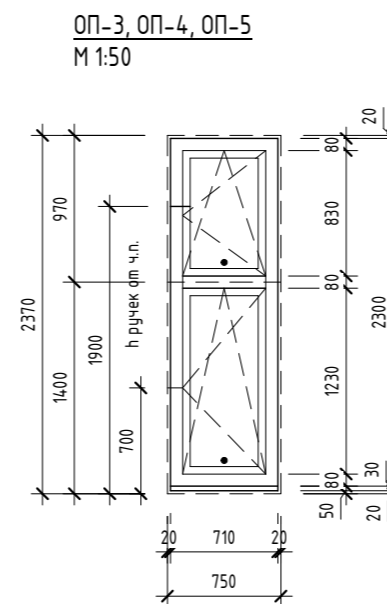

Ведомость проемов

Поз.	Размер проема	Кол.
01	1080 x 2050 (h)	1
02	880 x 2050 (h)	1
03	880 x 2050 (h)	1
04	880 x 2050 (h)	1
05	880 x 2050 (h)	1

Ведомость дверей

Поз.	Ширина	Высота	Открывание	Кол.	Замок	Описание
01	1060	2040	Левое	1	Входной	Дверь входная
02	860	2040	Правое	1	без замка	Дверь межкомнатная из эко шпона «Порта-50 4AF» Nord Skyline глухая
03	860	2040	Правое	1	WC	Дверь межкомнатная из эко шпона «Порта-50 4AF» Nord Skyline глухая
04	860	2040	Правое	1	цилиндр	Дверь межкомнатная из эко шпона «Порта-50 4AF» Nord Skyline глухая
05	860	2040	Правое	1	цилиндр	Дверь межкомнатная из эко шпона «Порта-50 4AF» Nord Skyline глухая

Примечания:

- Двери показаны условно;
- Размеры даны по строительному проему;
- Фасад двери показан со стороны открывания;
- Смотреть совместно с монтажным и маркировочным планами;

Спецификация окон (1 : 50)

Ведомость оконных проемов

Марка	Высота	Ширина	Отм. низа	Отм. верха
ОП-1	2370	1500	+0,000	+2,370
ОП-2	2370	750	+0,000	+2,370
ОП-3	2370	750	+0,000	+2,370
ОП-4	2370	750	+0,000	+2,370
ОП-5	2370	750	+0,000	+2,370
ОП-6	1470	750	+0,900	+2,370
ОП-7	1470	750	+0,900	+2,370