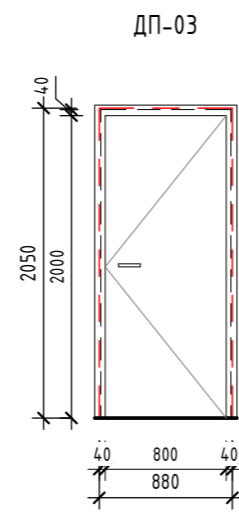

Спецификация дверей (1 : 50)

Примечания:
1. Входная;
2. Левое открывание.

Примечания:
1. Правое открывание;
2. Глухая;
3. Дверь межкомнатная из эко шпона «Порта-50 4AF» Nord Skyline;
4. Наличник с двух сторон;
5. Фурнитура без зарезки под цилиндр.

Ведомость проемов

Поз.	Размер проема	Кол.
01	1080 x 2050 (h)	1
02	880 x 2050 (h)	1
03	880 x 2050 (h)	1
04	880 x 2050 (h)	1
05	880 x 2050 (h)	1

Ведомость дверей

Поз.	Ширина	Высота	Открывание	Кол.	Замок	Описание
01	1060	2040	Левое	1	Входной	Дверь входная
02	860	2040	Правое	1	без замка	Дверь межкомнатная из эко шпона «Порта-50 4AF» Nord Skyline глухая
03	860	2040	Правое	1	WC	Дверь межкомнатная из эко шпона «Порта-50 4AF» Nord Skyline глухая
04	860	2040	Правое	1	цилиндр	Дверь межкомнатная из эко шпона «Порта-50 4AF» Nord Skyline глухая
05	860	2040	Правое	1	цилиндр	Дверь межкомнатная из эко шпона «Порта-50 4AF» Nord Skyline глухая

Примечания:

- Двери показаны условно;
- Размеры даны по строительному проему;
- Фасад двери показан со стороны открывания;
- Смотреть совместно с монтажным и маркировочным планами;

Спецификация окон (1 : 50)

Ведомость оконных проемов

Марка	Высота	Ширина	Отм. низа	Отм. верха
ОП-1	2370	1500	+0,000	+2,370
ОП-2	2370	750	+0,000	+2,370
ОП-3	2370	750	+0,000	+2,370
ОП-4	2370	750	+0,000	+2,370
ОП-5	2370	750	+0,000	+2,370
ОП-6	1470	750	+0,900	+2,370
ОП-7	1470	750	+0,900	+2,370