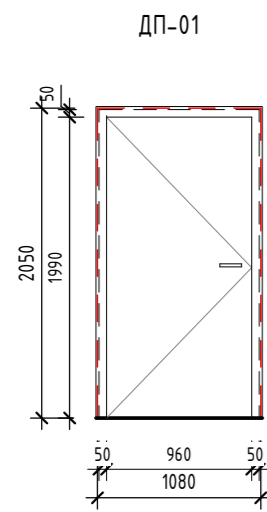

Спецификация дверей (1 : 50)

Примечания:
1. Входная;
2. Левое открывание.

Примечания:
1. Правое открывание;
2. Глухая;
3. Дверь межкомнатная из эко шпона «Порта-50 4AF» Nord Skyline;
4. Наличник с двух сторон;
5. Фурнитура без зарезки под цилиндр.

Ведомость проемов

Поз.	Размер проема	Кол.
01	1080 x 2050 (h)	1
02	880 x 2050 (h)	1
03	880 x 2050 (h)	1
04	880 x 2050 (h)	1
05	880 x 2050 (h)	1

Ведомость дверей

Поз.	Ширина	Высота	Открывание	Кол.	Замок	Описание
01	1060	2040	Левое	1	Входной	Дверь входная
02	860	2040	Правое	1	без замка	Дверь межкомнатная из эко шпона «Порта-50 4AF» Nord Skyline глухая
03	860	2040	Правое	1	WC	Дверь межкомнатная из эко шпона «Порта-50 4AF» Nord Skyline глухая
04	860	2040	Правое	1	цилиндр	Дверь межкомнатная из эко шпона «Порта-50 4AF» Nord Skyline глухая
05	860	2040	Правое	1	цилиндр	Дверь межкомнатная из эко шпона «Порта-50 4AF» Nord Skyline глухая

Примечания:

- Двери показаны условно;
- Размеры даны по строительному проему;
- Фасад двери показан со стороны открывания;
- Смотреть совместно с монтажным и маркировочным планами;

Спецификация окон (1 : 50)

Ведомость оконных проемов

Марка	Высота	Ширина	Отм. низа	Отм. верха
ОП-1	2370	1500	+0,000	+2,370
ОП-2	2370	750	+0,000	+2,370
ОП-3	2370	750	+0,000	+2,370
ОП-4	2370	750	+0,000	+2,370
ОП-5	2370	750	+0,000	+2,370
ОП-6	1470	750	+0,900	+2,370
ОП-7	1470	750	+0,900	+2,370