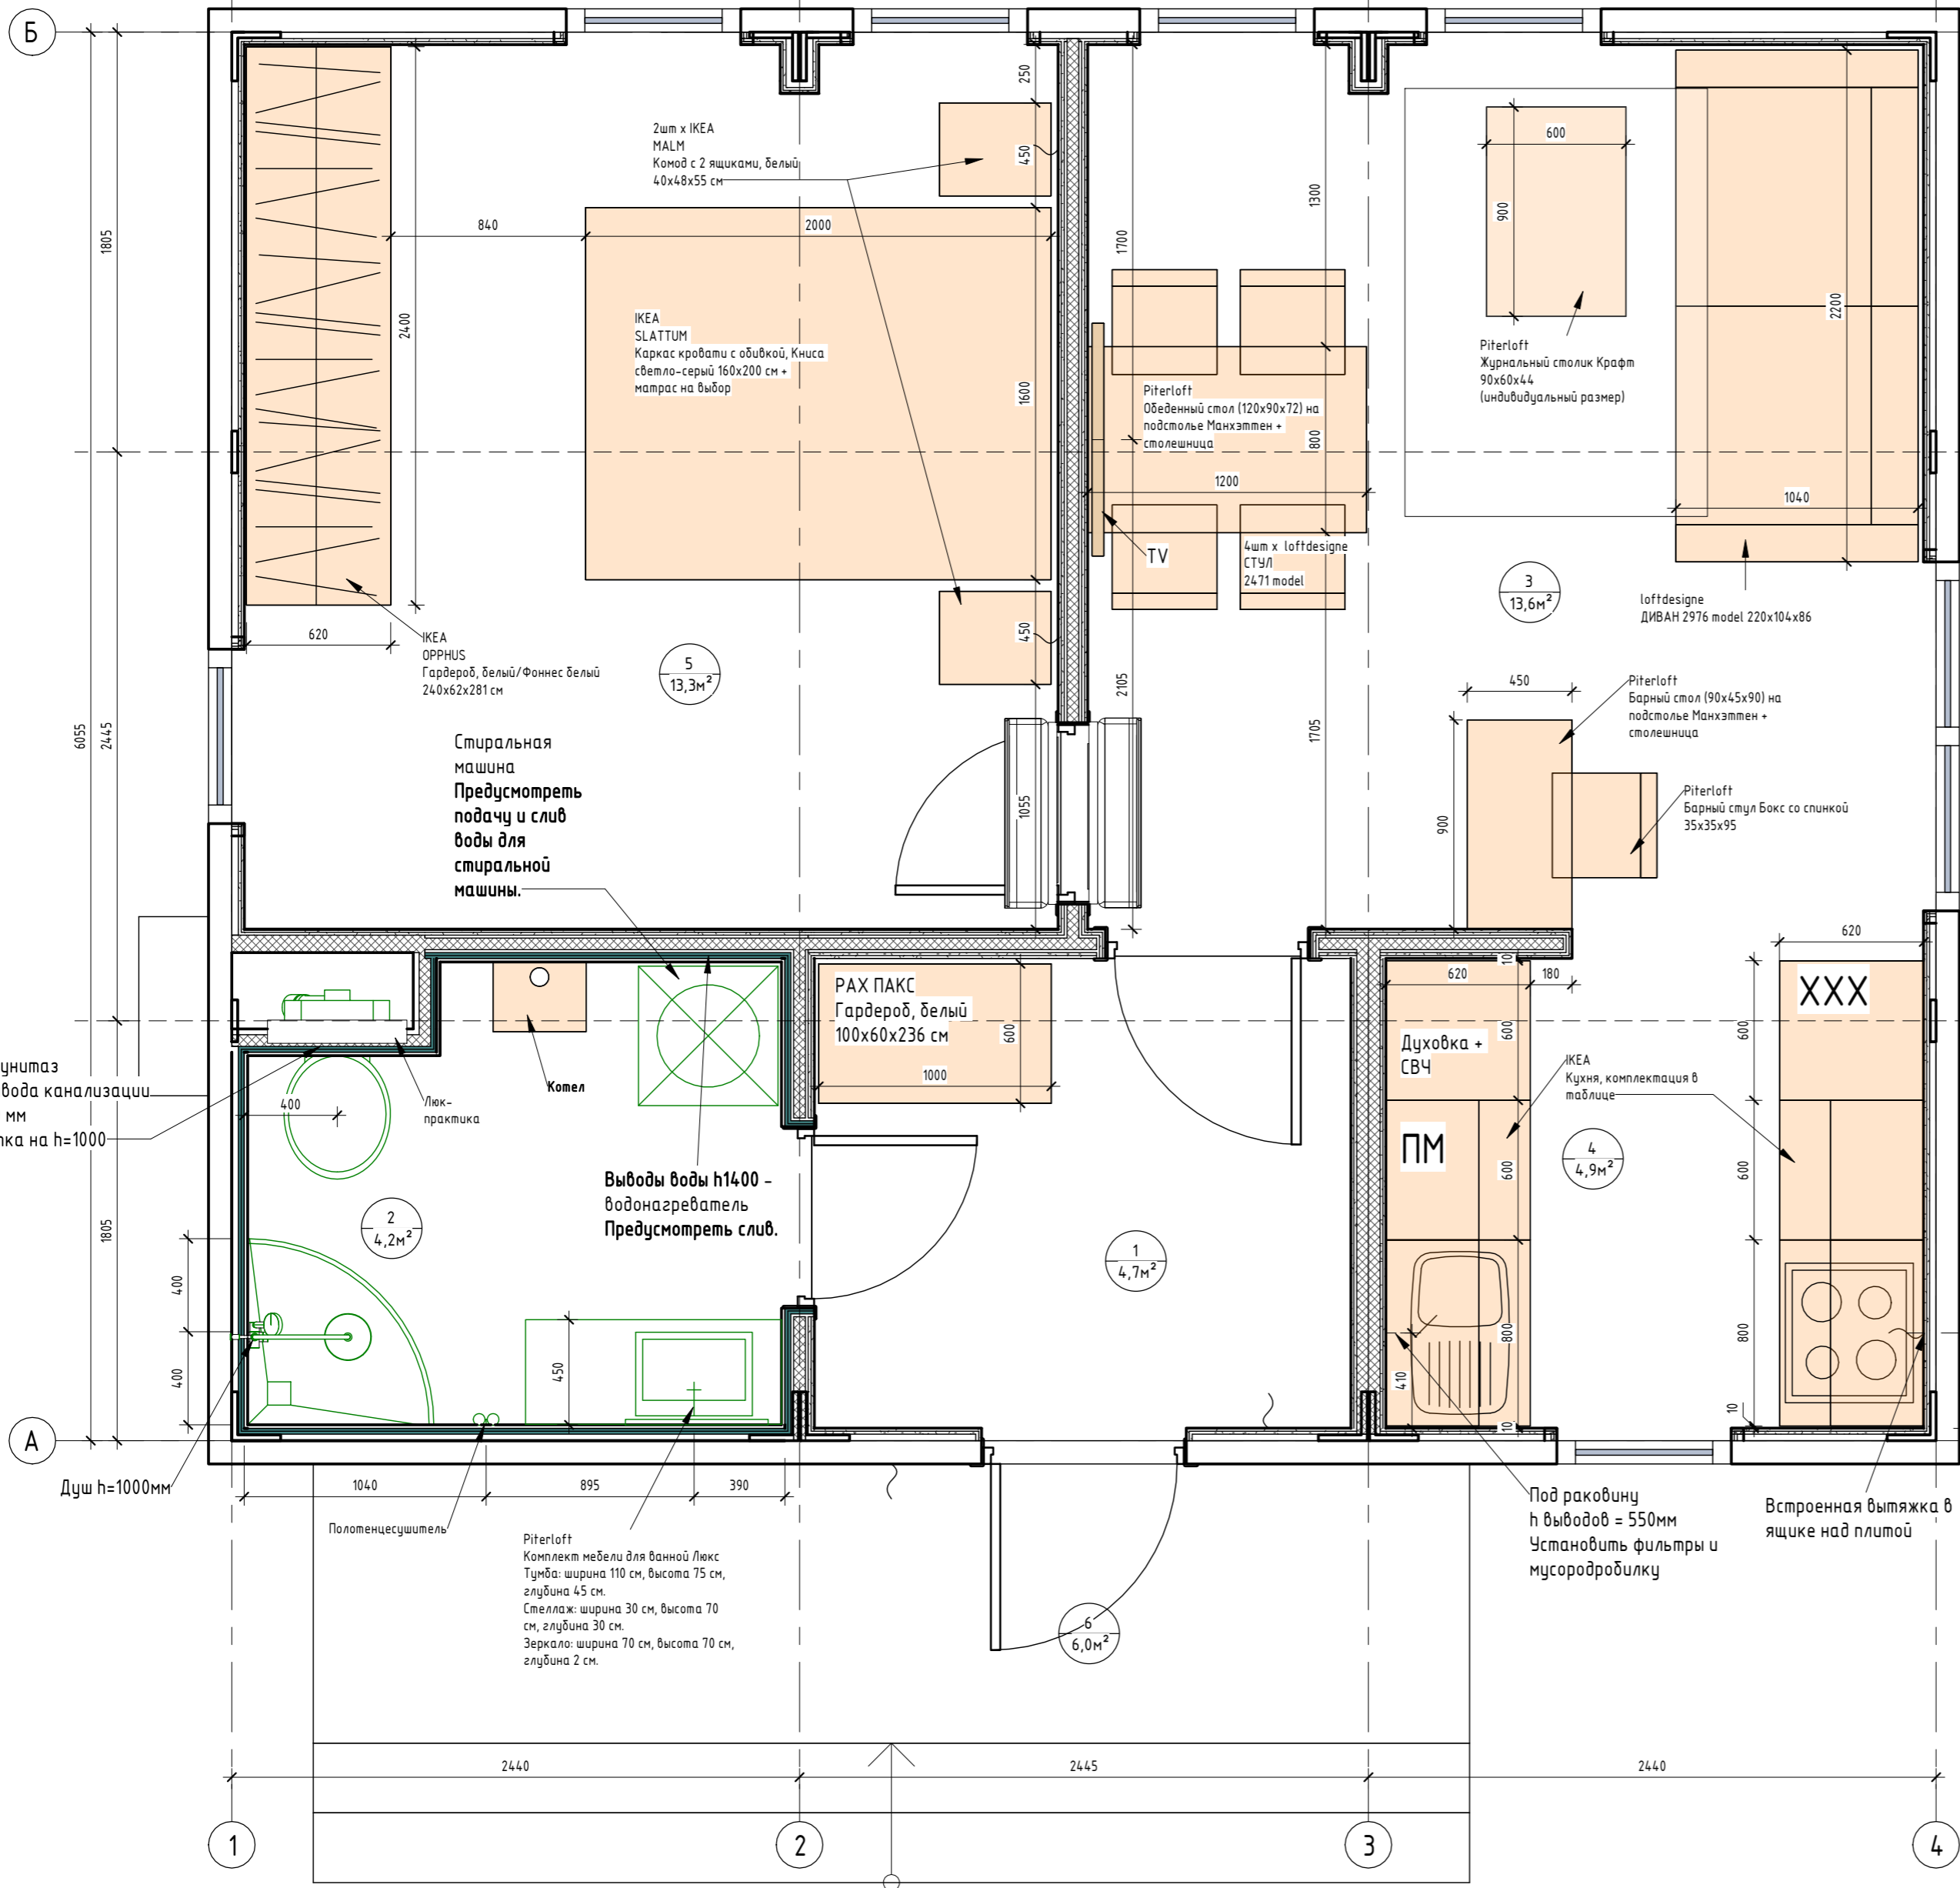

План с расстановкой мебели (1:25)

Мебель

№	Пом.	Наименование	Изображение
01	1	РАХ ПАКС Гардероб, белый 100x60x236 см	
02	2	Piterloft Комплект мебели для ванной Люкс Тумба: ширина 110 см, высота 75 см, глубина 45 см. Стеллаж: ширина 30 см, высота 70 см, глубина 30 см. Зеркало: ширина 70 см, высота 70 см, глубина 2 см.	
03	3	Piterloft Журнальный столик Крафт 90x60x44 (индивидуальный размер)	
04	3	Piterloft Барный стол (90x45x90) на подстолье Манхэттен + столешница Piterloft Обеденный стол (120x90x72) на подстолье Манхэттен + столешница	
05	3	Piterloft Барный стул Бокс со спинкой 35x35x95	
06	3	4шт x loftdesigne СТУЛ 2471 model Длина 42 см Ширина 53 см Высота 82 см Высота посадки 48 см Глубина посадки 39 см	
07	3	loftdesigne ДИВАН 2976 model 220x104x86	