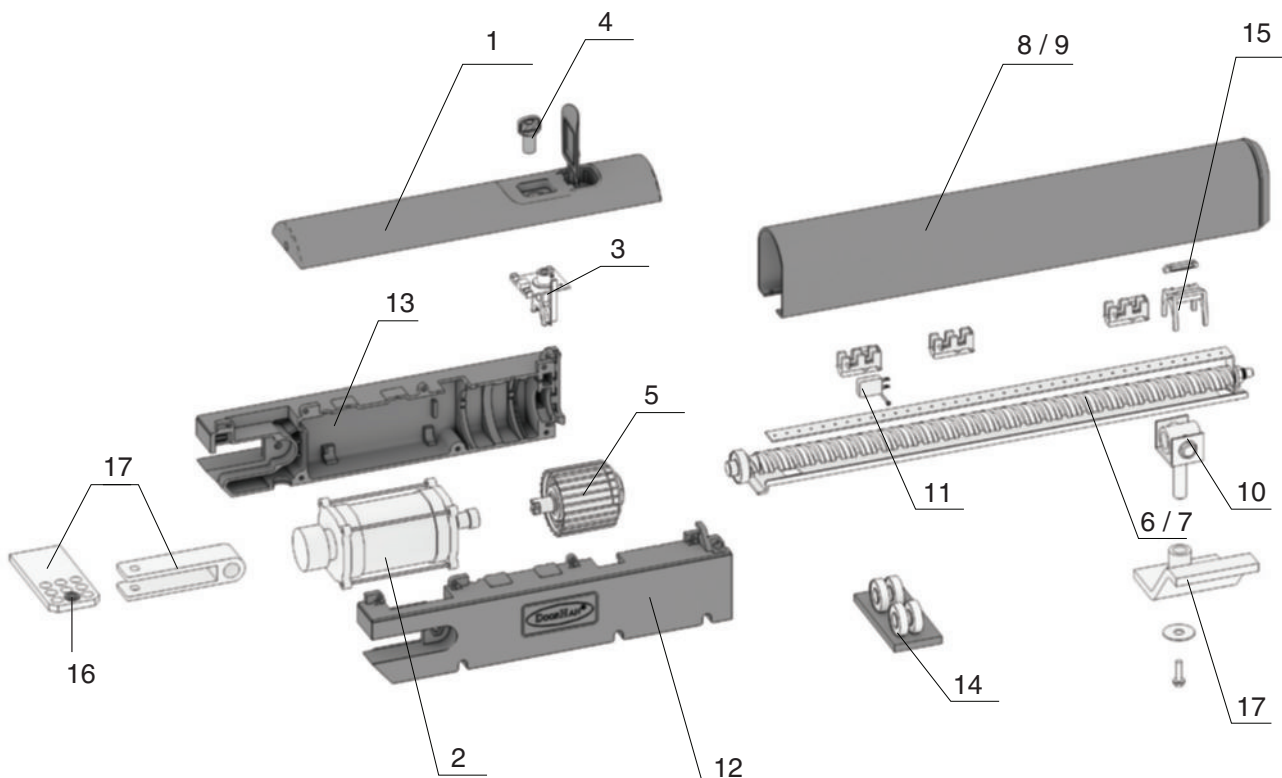

## ПРИВОД SWING-3000PRO/5000PRO

Позиция	Артикул	Наименование элемента
1	<b>DH-SWING-09/BLACK</b>	Крышка корпуса верхняя Swing-3000PRO/5000PRO
2	<b>SW 45</b>	Двигатель в сборе
3	<b>SW 08A</b>	Расцепитель в сборе
4	<b>SW 07C</b>	Ключ замка расцепителя
5	<b>DH-SWING-65</b>	Редуктор в сборе Swing-3000PRO/5000PRO
6	<b>DH-SWING-14</b>	Винт ходовой Swing-3000PRO в сборе с гайкой и подшипником
7	<b>DH-SWING-14(5000)</b>	Винт ходовой Swing-5000PRO в сборе с гайкой и подшипником
8	<b>SW 04(3000)BLACK</b>	Кожух привода Swing-3000PRO (черный)
9	<b>SW 04(5000)BLACK</b>	Кожух привода Swing-5000PRO (черный)
10	<b>DH-SWING-66</b>	Гайка ходовая в сборе Swing-3000PRO/5000PRO
11	<b>SW 51</b>	Концевой микровыключатель в сборе
12	<b>DH-SWING-02/BLACK</b>	Крышка корпуса правая для Swing-3000PRO/5000PRO
13	<b>DH-SWING-01/BLACK</b>	Крышка корпуса левая для Swing-3000PRO/5000PRO
14	<b>DH-SWING-00</b>	Набор подшипников Swing-3000PRO/5000PRO
15	<b>SW 43</b>	Направляющая гайки ходовой
16	<b>DH-SWING-53</b>	Втулка пластиковая для пластины монтажной
17	<b>DH-SWING-BR</b>	Комплект кронштейнов