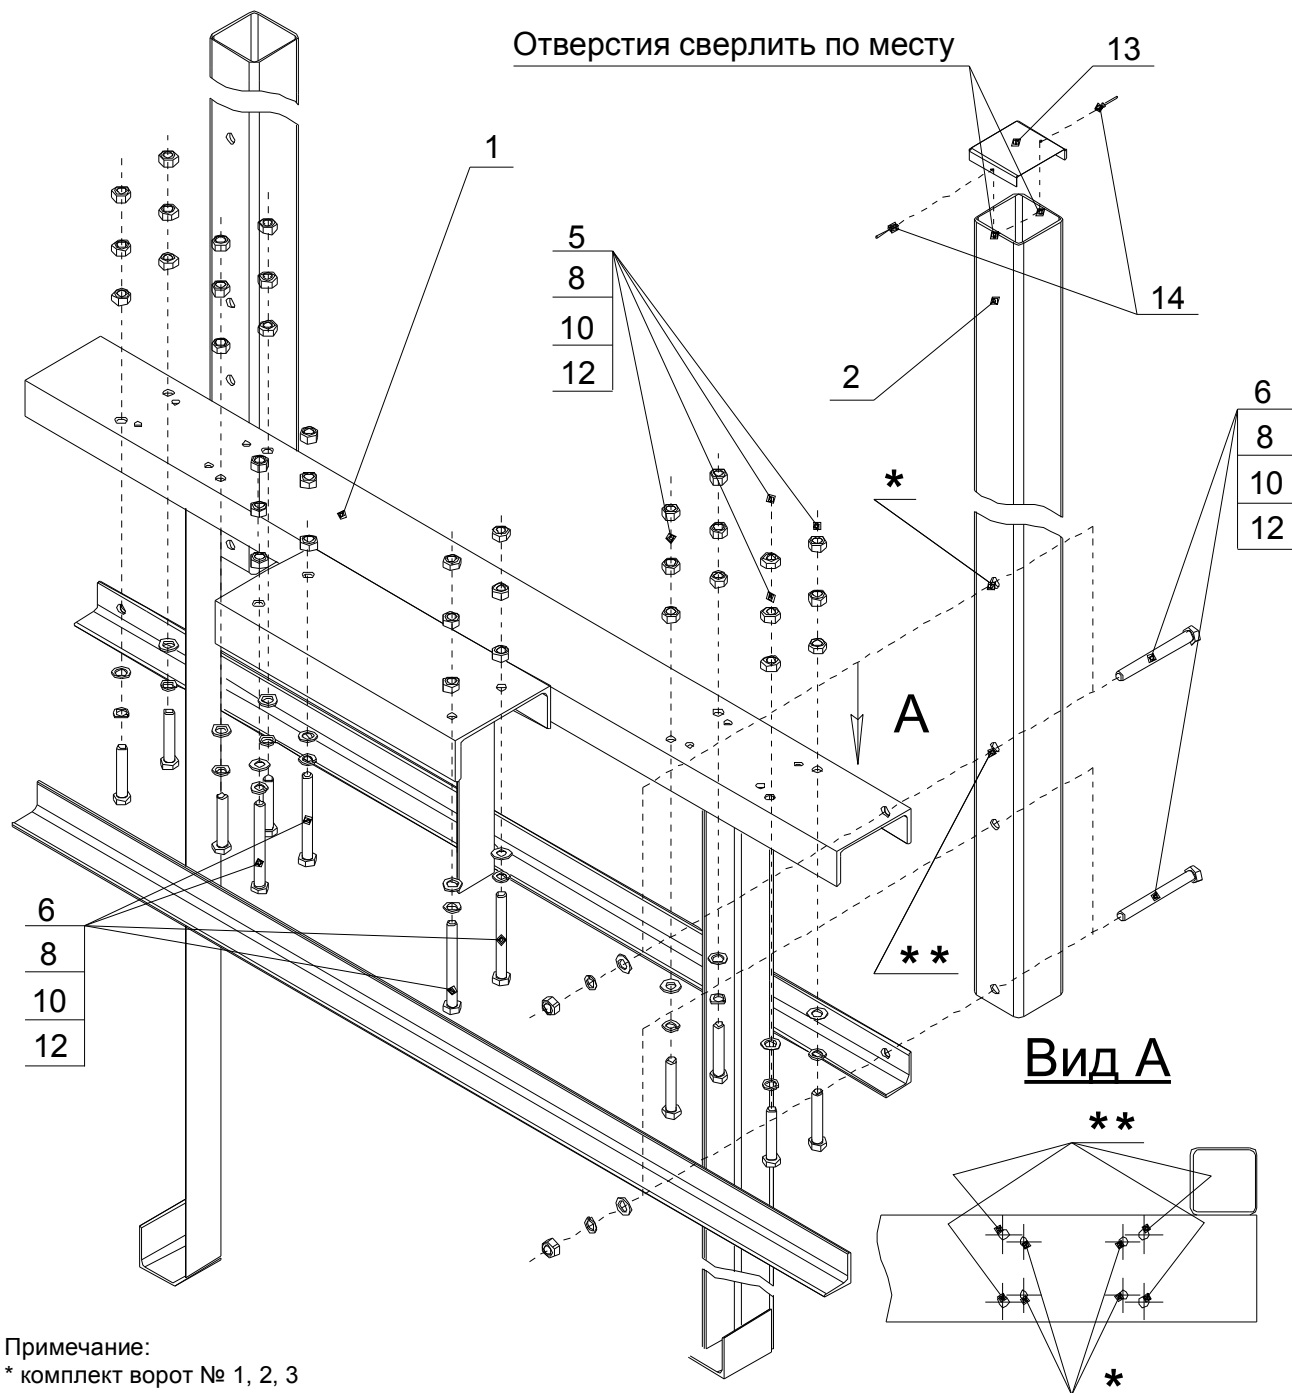

# Инструкция по сборке универсальной рамы (артикул: DHS100)

Спецификация изделия

Поз.	Наименование	Кол.	Примечание
1	Рама сварная	1	
2	Столб ловитель	2	
3	Столб ловитель	1	
4	Болт М12х70	8	Комплект ворот №1
5	Болт М16х90	8	Комплект ворот №2,3,4
6	Болт М16х150	8	
7	Гайка М12	24	Комплект ворот №1
8	Гайка М16	40	
9	Шайба 12	8	Комплект ворот №1
10	Шайба 16	16	
11	Шайба 12 гроверная	8	Комплект ворот №1
12	Шайба 16 гроверная	16	
13	Крышка столба 100х100	3	
14	Заклепка 4х12	6	

Примечание:

\* комплект ворот № 1, 2, 3

\*\* комплект ворот № 4