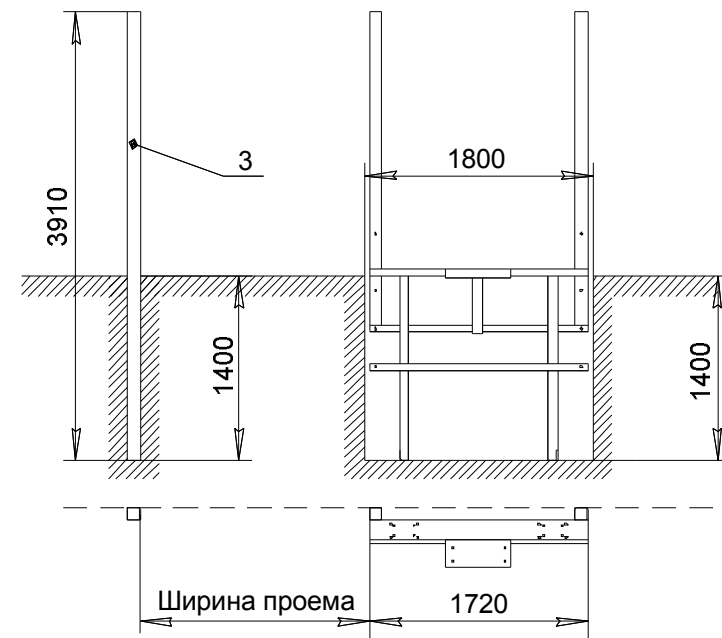

# Инструкция по сборке универсальной рамы (артикул: DHS100)

Спецификация изделия

Поз.	Наименование	Кол.	Примечание
1	Рама сварная	1	
2	Столб ловитель	2	
3	Столб ловитель	1	
4	Болт М12х70	8	Комплект ворот №1
5	Болт М16х90	8	Комплект ворот №2,3,4
6	Болт М16х150	8	
7	Гайка М12	24	Комплект ворот №1
8	Гайка М16	40	
9	Шайба 12	8	Комплект ворот №1
10	Шайба 16	16	
11	Шайба 12 гроверная	8	Комплект ворот №1
12	Шайба 16 гроверная	16	
13	Крышка столба 100х100	3	
14	Заклепка 4х12	6	

Примечание:

\* комплект ворот № 1, 2, 3

\*\* комплект ворот № 4